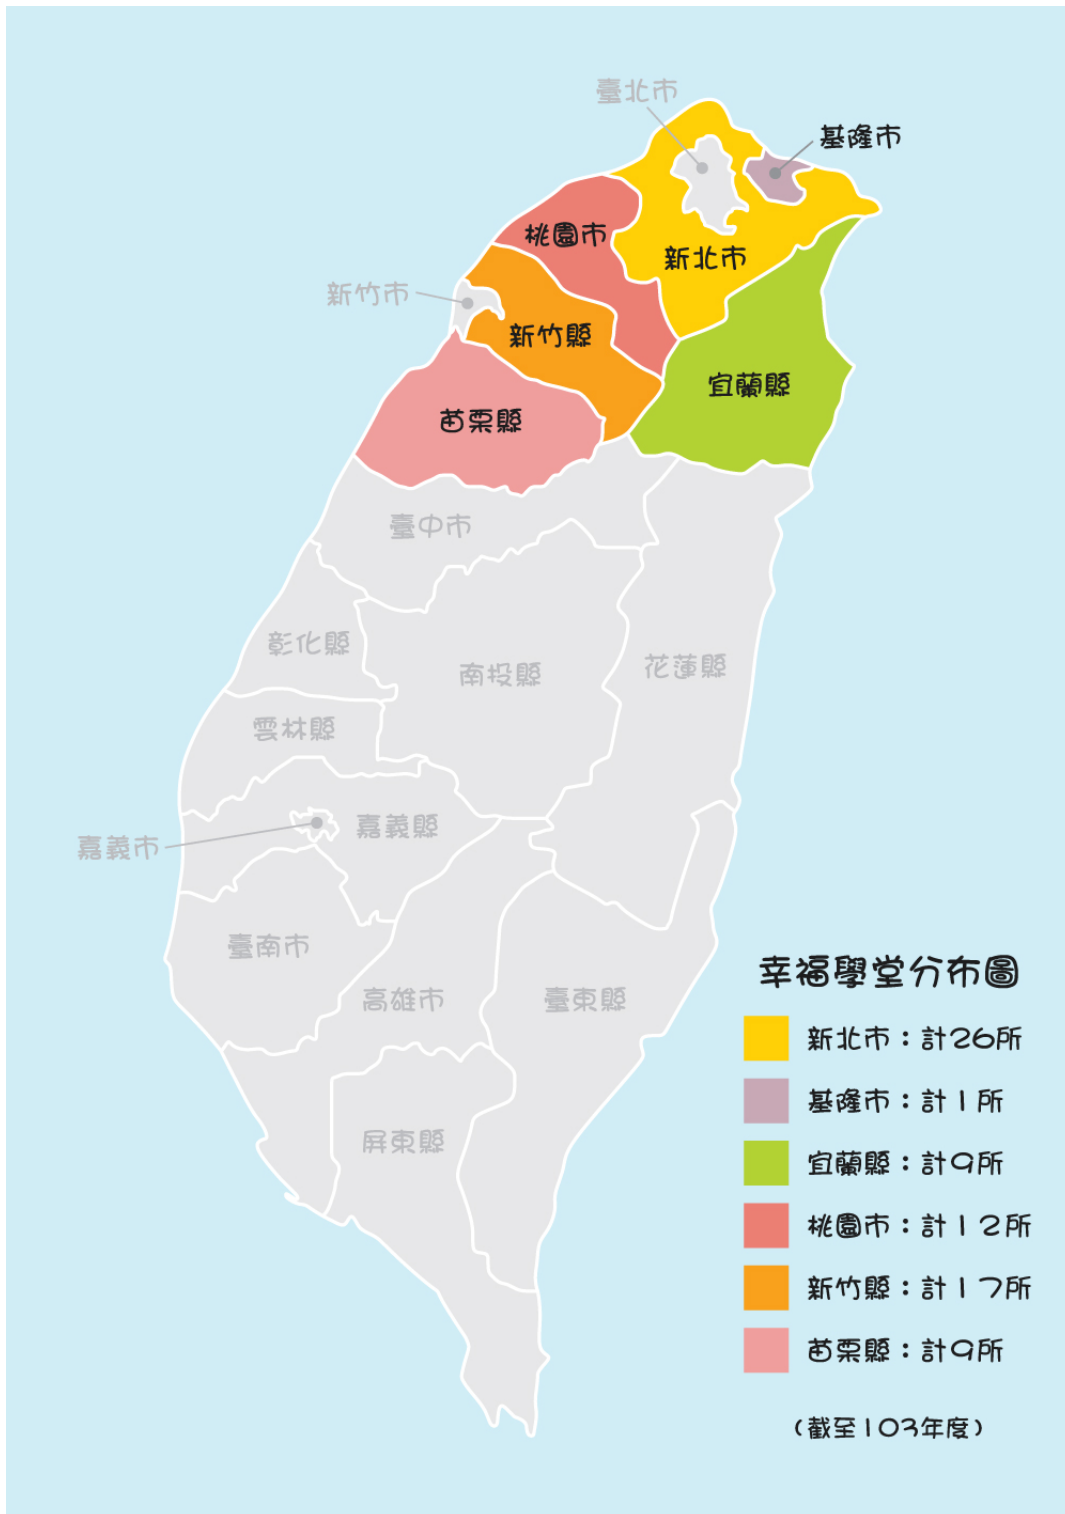

散播幸福種子

散播幸福種子

新北市（計**26**所）**101**年度參觀學校

平溪區菁桐國小 三峽區有木國小 烏來區烏來國小 三芝區橫山國小 瑞芳區九份國小
 三峽區五寮國小 貢寮區和美國小 金山區中角國小 貢寮區福隆國小 雙溪區上林國小
 萬里區大鵬國小 三峽區插角國小 板橋區後埔國小

103年度參觀學校

林口區嘉寶國小 平溪區十分國小 三峽區有木國小 貢寮區福連國小 瑞芳區猴硐國小
 萬里區野柳國小 三峽區大成國小 貢寮區澳底國小 新店區龜山國小 貢寮區豐珠中小學
 林口區瑞平國小 瑞芳區瑞亭國小 雙溪區牡丹國小

基隆市（計**1**所）**101**年度參觀學校

市立瑪陵國小

宜蘭縣（計**9**所）**101**年度參觀學校

蘇澳鎮永樂國小 南澳鄉東澳國小

103年度參觀學校

南澳鄉南澳國小 南澳鄉金岳國小 南澳鄉蓬萊國小 南澳鄉金洋國小 南澳鄉碧候國小
 蘇澳鎮文化國中 冬山鄉柯林國小

桃園市（計**12**所）**102**年度參觀學校

莊敬國小 蘆竹鄉頂社國小 龍潭鄉三和國小 大溪鎮縣立中興國小 新屋鄉啓文國小
 新屋鄉蚵間國小 觀音鄉樹林國小 大溪鎮南興國小

103年度巡展學校

復興鄉高義國小 新屋鄉北湖國小 新屋鄉社子國小 新屋鄉永安國中

新竹縣（計17所）

102年度參觀學校

尖石鄉尖石國中 五峰鄉五峰國小 橫山鄉田寮國小 北埔鄉北埔國中 竹東鎮大同國小

尖石鄉梅花國小

103年度巡展學校

新浦鎮清水國小 湖口鄉中正國中 竹北市縣立鳳岡國中 竹東鎮上館國小 竹北市中正國小

關西鎮玉山國小 竹東鎮二重國中 關西鎮南和國小 五峰鄉桃山國小 北埔鄉北埔國中

103年度參觀學校

關西鎮玉山國小

苗栗縣（計9所）

102年度參觀學校

苑裡鎮文苑國小 銅鑼鄉文峰國小 通霄鎮烏眉國小 大湖鄉栗林國小 三義鄉鯉魚國小

通霄鎮通霄國中 通霄鎮楓樹國小 大湖鄉新開國小

103年度巡展學校